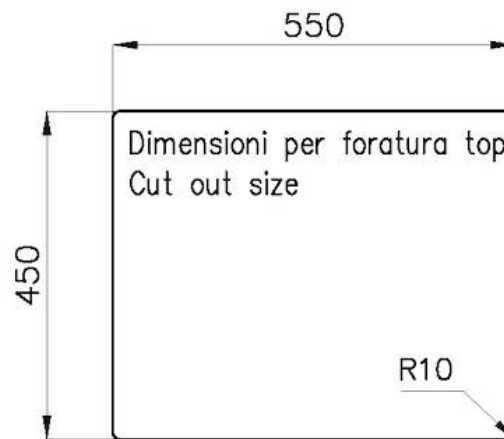

底座 60 cm

尺寸 570 x 470 mm

标准配件 固定钩, 垫圈, 下水器, 溢水口和虹吸管, 纸板盒包装

龙头孔 无定位孔

安装孔 [View technical data sheet](#)

下水器 否

宽 57 cm

盆内尺寸 530 x 430 mm

QUADRA EVO **Optional accessories / Accessori opzionali** **FILOTOP / FLUSHMOUNT**

LEVEL 2:

8100 615

1257/05-

8100 615 + 8100 614
POSIZIONATE A FILO VASCA / EDGE POSITIONING

8100 615
POSIZIONATA SUL FONDO / BOTTOM POSITIONING

1255/05-

intaglio per il troppo-pieno
solo con top > 10 mm
recess for housing the over-flow
only for top > 10 mm

EQUIPMENT

黑格架
8100 615

OPTIONAL ACCESSORIES

不锈钢背板
8100 303

白托盘
8153 100

Kit Black
8100 037