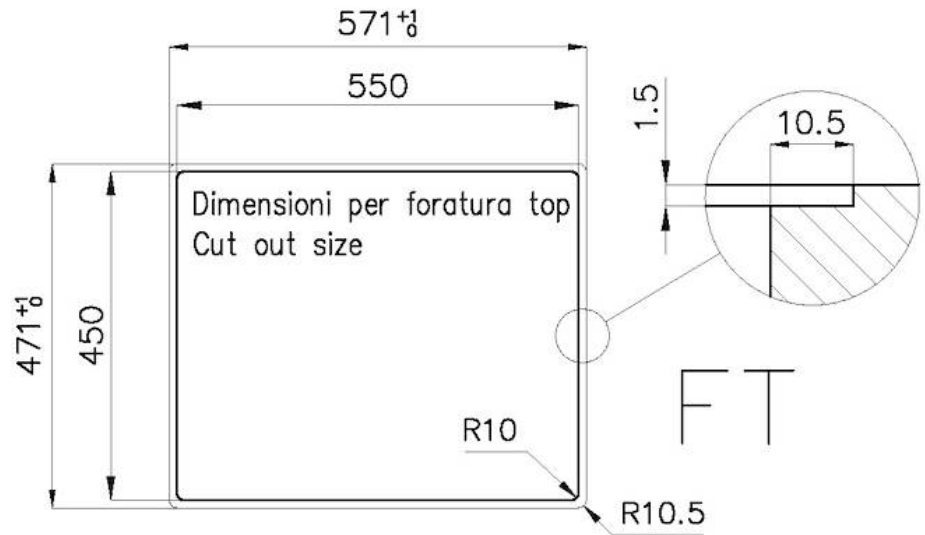

底座 60 cm

尺寸 570 x 470 mm

标准配件 固定钩, 垫圈, 下水器, 溢水口和虹吸管, 纸板盒包装

龙头孔 无定位孔

安装孔 [View technical data sheet](#)

下水器 否

宽 57 cm

盆内尺寸 530 x 430 mm

QUADRA EVO **Optional accessories / Accessori opzionali** **FILOTOP / FLUSHMOUNT**

LEVEL 2:

8100 615

1257/05-

8100 615 + 8100 614
POSIZIONATE A FILO VASCA / EDGE POSITIONING

8100 615
POSIZIONATA SUL FONDO / BOTTOM POSITIONING

1255/05-

intaglio per il troppo-pieno
solo con top > 10 mm
recess for housing the over-flow
only for top > 10 mm

EQUIPMENT

黑格架
8100 615

OPTIONAL ACCESSORIES

不锈钢背板
8100 303

白托盘
8153 100

Kit Black
8100 037