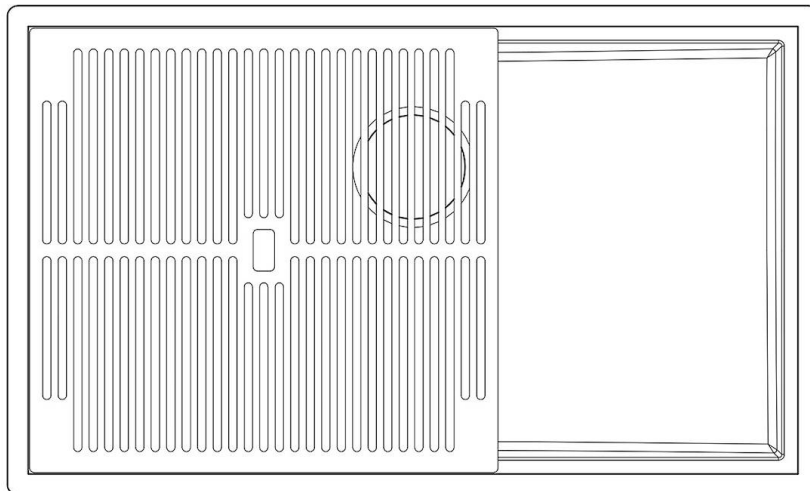

底座 60 cm

尺寸 570 x 470 mm

标准配件 固定钩, 垫圈, 下水器, 溢水口和虹吸管, 纸板盒包装

龙头孔 无定位孔

安装孔 [View technical data sheet](#)

下水器 否

宽 57 cm

盆内尺寸 530 x 430 mm

QUADRA EVO **Optional accessories / Accessori opzionali** **FILOTOP / FLUSHMOUNT**

LEVEL 2:

8100 615

1257/05-

8100 615 + 8100 614
POSIZIONATE A FILO VASCA / EDGE POSITIONING

8100 615
POSIZIONATA SUL FONDO / BOTTOM POSITIONING