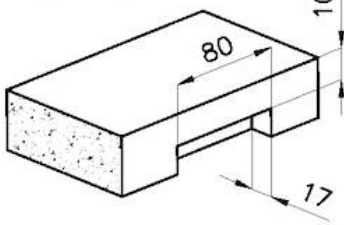

底座 60 cm

尺寸 570 x 470 mm

标准配件 固定钩, 垫圈, 下水器, 溢水口和虹吸管, 纸板盒包装

龙头孔 无定位孔

安装孔 [View technical data sheet](#)

下水器 否

宽 57 cm

盆内尺寸 530 x 430 mm

QUADRA EVO **Optional accessories / Accessori opzionali** **FILOTOP / FLUSHMOUNT**

LEVEL 2:

8100 615

1257/05-

8100 615 + 8100 614
POSIZIONATE A FILO VASCA / EDGE POSITIONING

8100 615
POSIZIONATA SUL FONDO / BOTTOM POSITIONING

1255/05-

intaglio per il troppo-pieno
solo con top > 10 mm
recess for housing the over-flow
only for top > 10 mm

EQUIPMENT

黑格架
8100 615

OPTIONAL ACCESSORIES

不锈钢背板
8100 303

白托盘
8153 100

Kit Black
8100 037